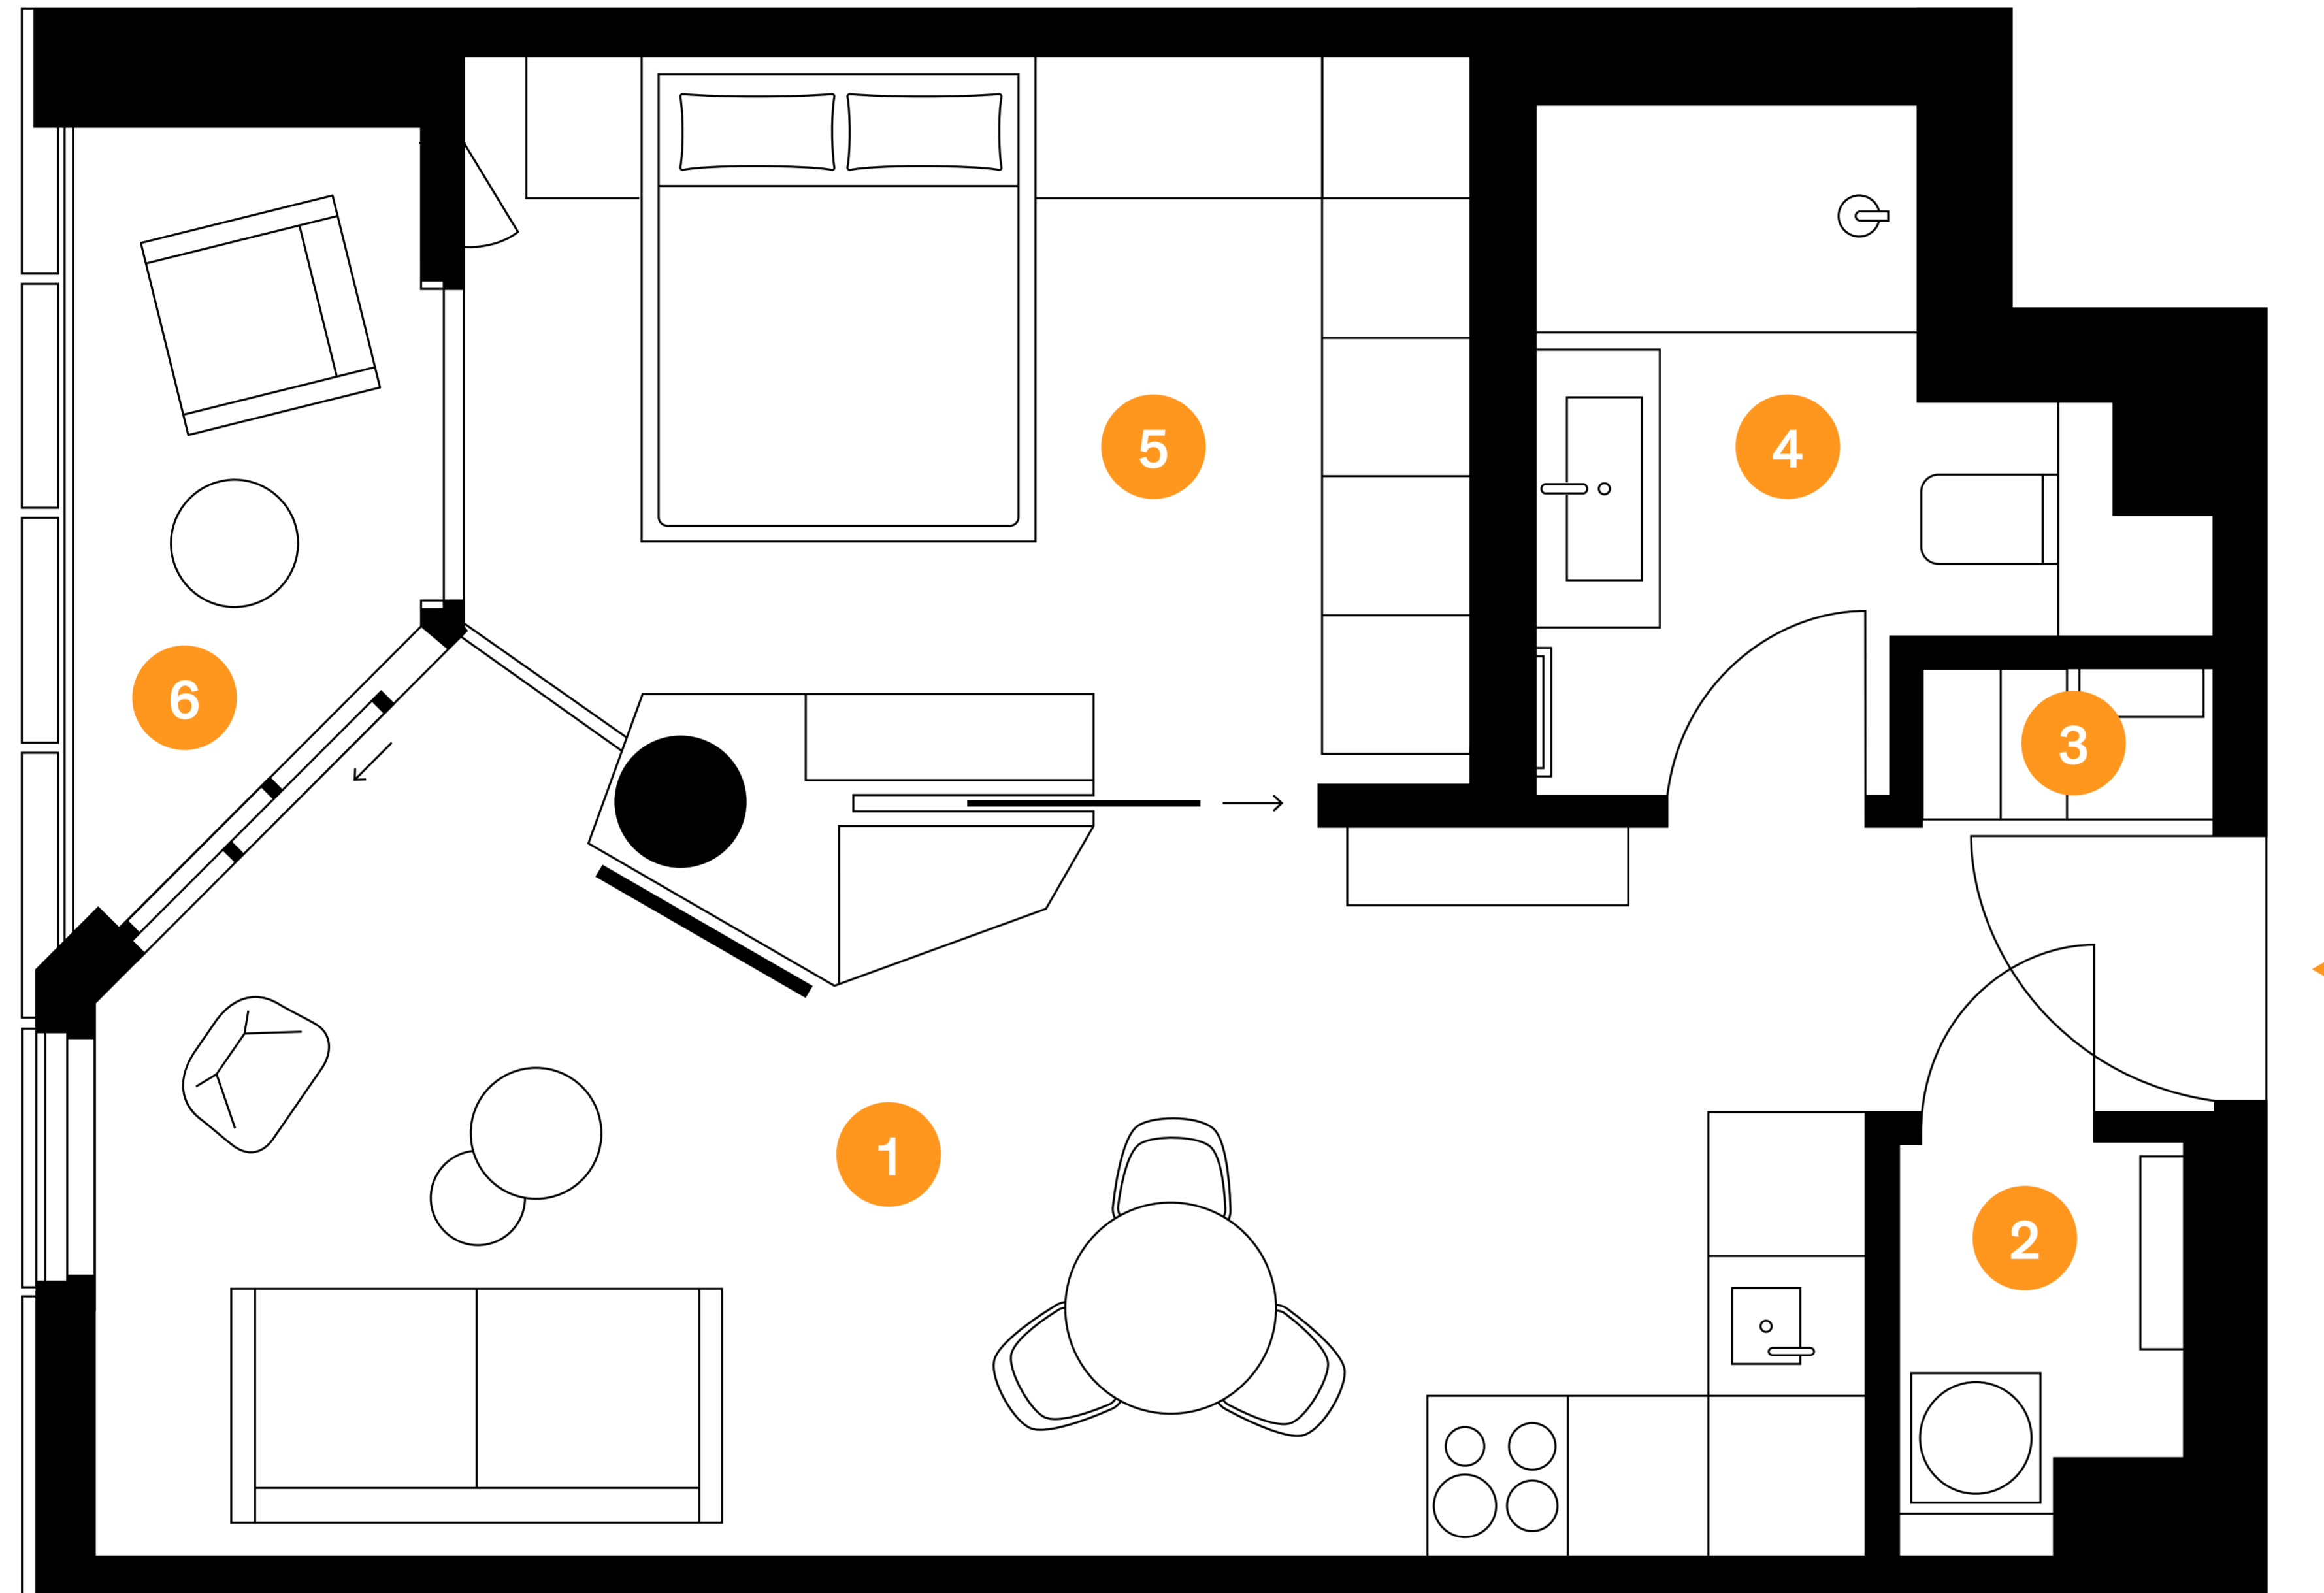

2

STADTWOHNUNG
Exemplarisch: 18.09
50 m², 2 Zimmer

- 1 Wohn- und Essbereich
- 2 Hauswirtschaftsraum
- 3 Garderobe
- 4 Badezimmer
- 5 Schlafzimmer
- 6 Loggia